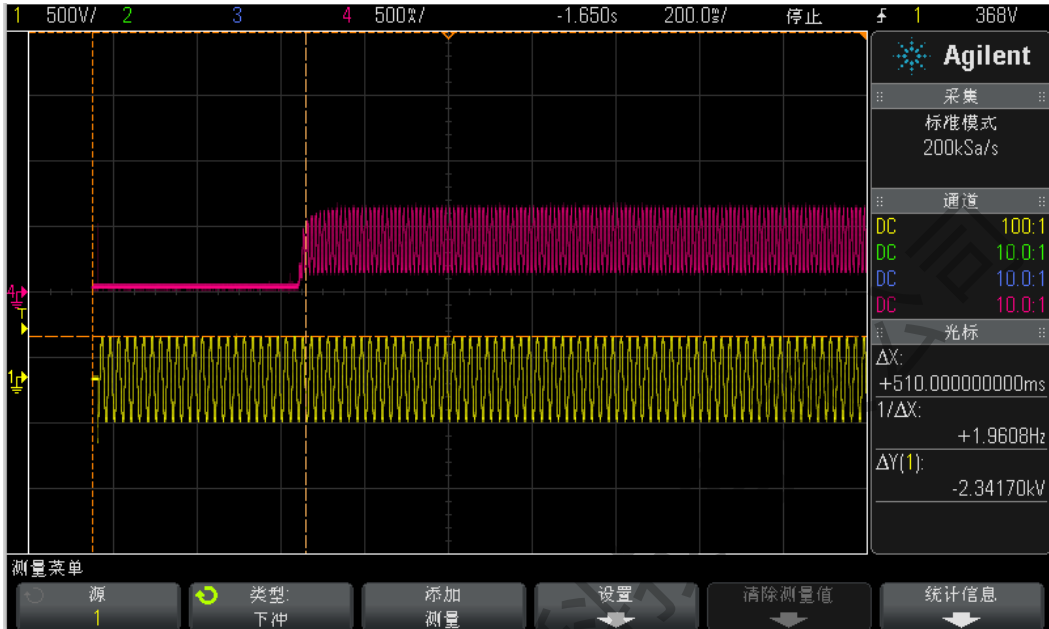

4) 输出短路时 MOS 管漏极电压测试:

JUSIN
led-power

日光灯内置驱动电源

JUSIN 聚鑫德源

JUSIN T-004 系列

5) 220V 启动时间测试:

6) 输出电流过冲测试:

JUSIN
led-power