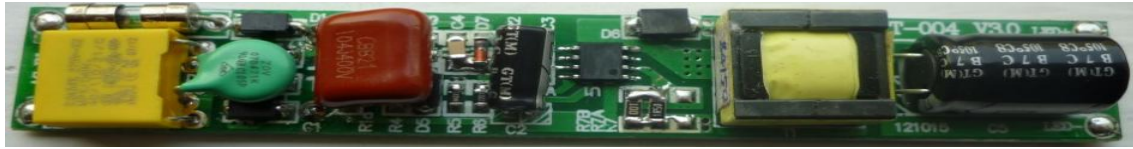

JUSIN
led-power

日光灯内置驱动电源

JUSIN 聚鑫德源

JUSIN T-004 系列

JUSIN T-004 是一款单电压输入宽电压输出(10串—24串)、高效率、高功率因数、低谐波、最大输出功率 18W 的非隔离内置恒流驱动电源。具备过载、开路、短路保护功能。

型号	JUSIN T004		备注
输出	电压范围	DC(30-80)V	
	最大电流	240mA	
	最大功率	18W	
输入	电压范围	180~260(VAC) 50~60HZ	
	功率因素	AC220V(PF ≥0.95)	满载
	谐波 THD	AC220V(THD<15%)	满载
其它	恒流精度	±3%	
	效率	AC220V(91%)	满载
	寿命	>2 万小时	
环境	工作温度	-10~50℃	
	存储温度	-40~80℃	
保护	短路、开路、过载		
尺寸	长: 100mm 宽: 16.6mm 高: 10mm		
应用	日光灯管内置电源		

示波器: 安捷伦 DSo-X3014A

电流探头: 安捷伦 1147A

智能电量测量仪: 青智 8795B1T、8795B2T

2) 带 LED 负载测试数据表

75V/240mA							
Vin_AC	Pin(W)	PF	Vo(V)	Io(mA)	Pout(W)	效率(%)	谐波电流(%)
260	19.9	0.97	74.8	241	18.01	90.5	15.2
240	19.7	0.97	74.5	241	17.95	91.1	14.4
220	19.6	0.98	74.2	241	17.88	91.2	13.8
180	19.6	0.98	73.8	241	17.78	90.7	15.3
60V/240mA							
Vin_AC	Pin(W)	PF	Vo(V)	Io(mA)	Pout(W)	效率(%)	谐波电流(%)
260	16.2	0.96	61.0	239	14.57	89.9	17
240	16.0	0.97	60.6	238	14.42	90.0	16
220	15.8	0.97	59.9	238	14.25	90.2	14
180	15.7	0.98	59.6	238	14.18	90.3	13
36V/240mA							
Vin_AC	Pin(W)	PF	Vo(V)	Io(mA)	Pout(W)	效率(%)	谐波电流(%)
260	10.1	0.92	36.6	241	8.82	87.3	22
240	10.0	0.94	36.6	241	8.82	88.2	20
220	9.90	0.95	36.5	240	8.76	88.4	19
180	9.90	0.97	36.4	240	8.73	88.2	17