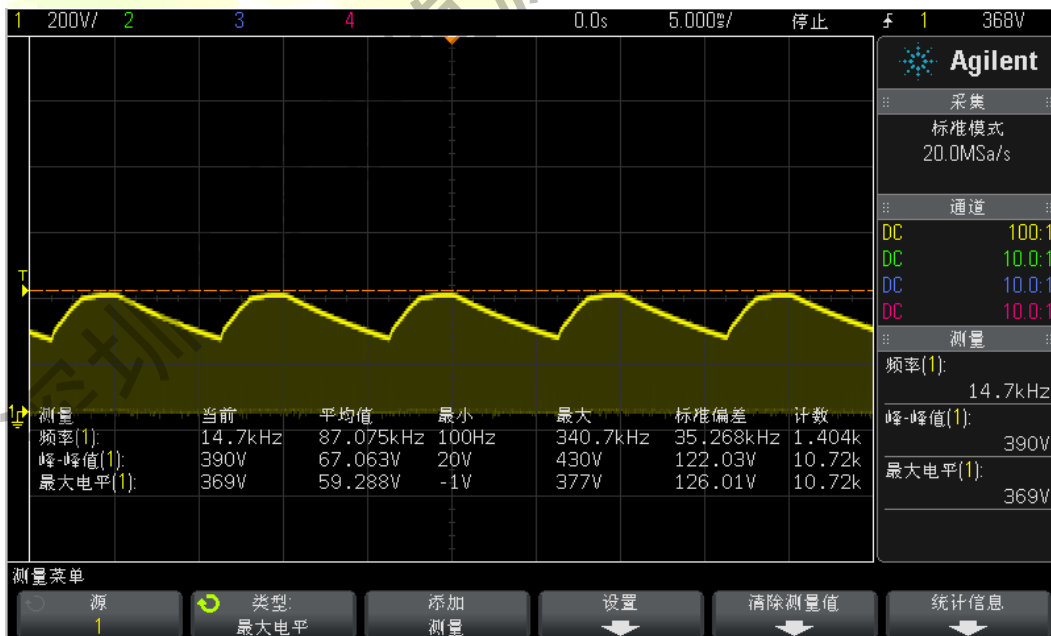

4) 输出短路时 MOS 管漏极电压测试: