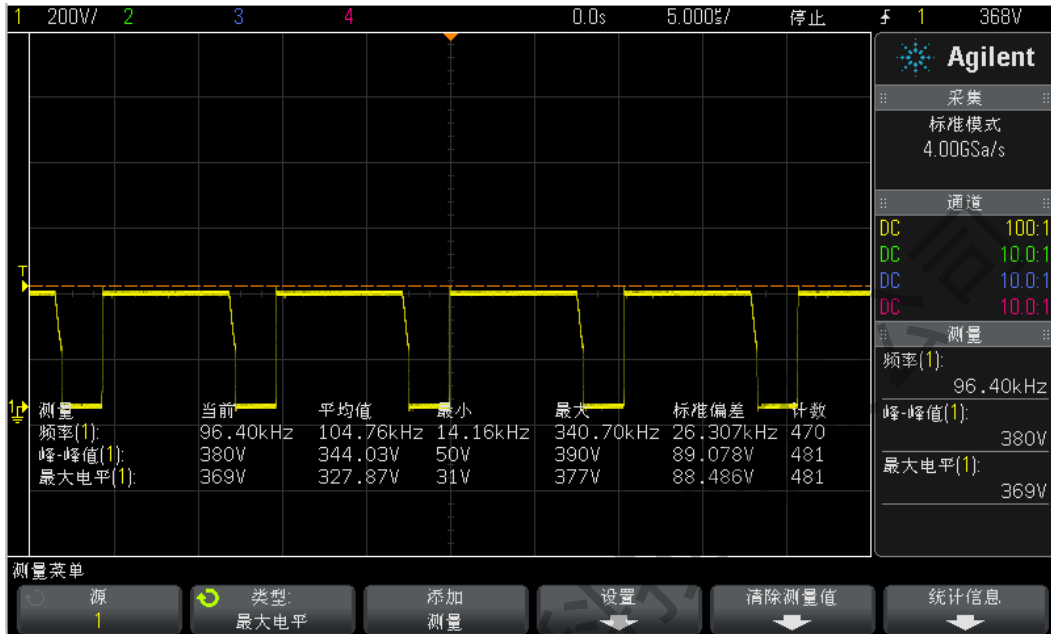

JUSIN
led-power

日光灯内置驱动电源

JUSIN 聚鑫德源

JUSIN T-004 系列

3) 正常工作下 MOS 漏极电压波形